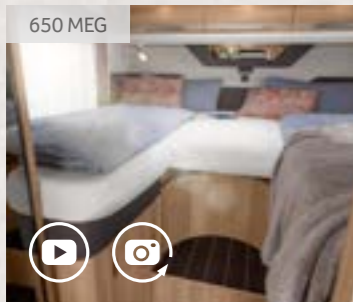

Der SKY WAVE 60 YEARS zieht alle Blicke auf sich.

Die Sonderbeklebung in edlen Grautönen wird durch die exklusive 60 YEARS Foliengrafik an der Seitenwand komplettiert. Durch das moderne Interieur und das serienmäßige Hubbett wird er zum perfekten Teilintegrierten mit Hubbett.

SKY WAVE

Im Sommer 2021 erfolgt beim FIAT Basisfahrzeug ein Generationswechsel vom DUCATO 7 auf DUCATO 8. Eine spätere Drucklegung zur fotografischen Berücksichtigung der Änderung ist leider organisatorisch nicht möglich. Beachten Sie daher bitte, dass Abbildungen des DUCATO teilweise nicht dem aktuellen (neuen) Serienstand entsprechen.