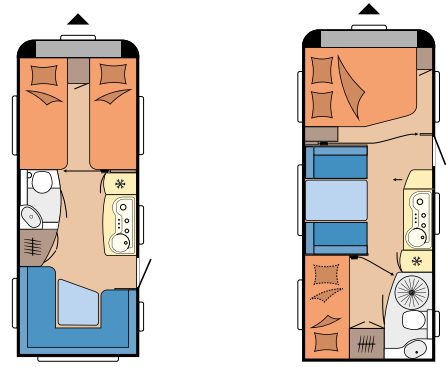

HOBBY DE LUXE IC-LINE	495 UL	545 KMF
Listenpreis Basismodell	18.852,44	21.435,63
Sonderbeklebung IC-LINE	193,99	193,99
Auflastung 1.800 kg (495 UL)/2.000 kg (545 KMF)	387,97	868,54
Vorzeltaußensteckdose, inkl. 230-V-Ausgang, SAT-/TV-Anschluss	132,57	132,57
Fernsehgelenkhalter inkl. benötigter Anschlüsse, ohne Videokabel	233,95	233,95
USB-Doppelsteckdose (545 KMF + Kinderbettleuchten inkl. USB-Steckdose)	54,59	92,61
HOBBY CONNECT (Steuerung Bordtechnik über TFT-Bedienpanel und Bluetooth per App)	231,03	231,03
12-V-Autarkpaket (inkl. Laderegler mit Booster, Batterie, Batteriesensor und -kasten)	644,34	644,34
Rangierhilfe Reich easydriver pro 1.8/2.3	1.949,58	2.436,97
Deichselfahrradträger THULE, für 2 Fahrräder (Nutzlast max. 60 kg)	293,41	293,41
Teppichboden im Wohnraum, herausnehmbar	274,89	274,89
Stabilisierungssystem KNOTT ETS Plus	772,03	772,03
Bettverbreiterung für Einzelbetten inkl. Zusatzpolster	340,20	–
Leichtmetallfelgen Silber	–	(Serie i. V. m. Auflastung)
Summe IC-LINE Mehrwertausstattung	5.508,55	6.174,33
Fracht und Brief (bundesweit gleich)	1.071,29	1.071,29
Listenpreis bei Einzelbezug (inkl. IC-LINE Mehrwertausstattung)	25.432,28	28.681,25
Sonderpreis HOBBY DE LUXE IC-LINE	23.290,-*	26.290,-*
Sie sparen	2.142,28**	2.391,25**

Technische Daten	495 UL	545 KMF
Gesamtlänge/Aufbaulänge (cm)	712/594	742/626
Gesamtbreite/Innenbreite (cm)	230/217	250/237
Gesamthöhe/Innenhöhe (cm)	264/195	264/195
Aufbaustärke Boden, Dach, Wand (mm)	37/31/31	39/31/31
Vorzeltumlaufmaß (cm)	971	1.003
Technisch zul. Gesamtmasse (kg)	1.800	2.000
Masse im fahrbereiten Zustand (kg)**	1.405	1.552
Zuladung (kg)	395	448
Achsen/Reifengröße	1/185 R14 C	1/185 R14 C
Anzahl Schlafplätze (Erwachsene/Kinder)	4/0	3/2
Liegefläche Festbetten (cm)	2 × 193 × 82	200 × 138/109
Liegefläche Bettumbau Sitzgruppe (cm)	204 × 155/105	198 × 113
Liegefläche Kinderbetten (cm)	–	2 × 185 × 70