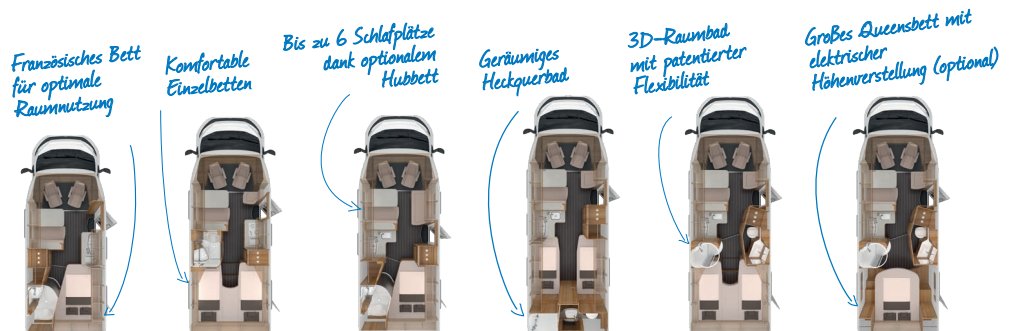

ÜBERSICHT

Grundrisse 6
Zulässiges Gesamtgewicht kg 3.500
Maximale Zulademöglichkeit kg 520 - 760

Mehr Informationen auf
www.knaus.com/platinumselection