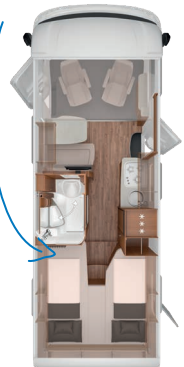

Komfortable, zum Doppelbett
erweiterbare Einzelbetten