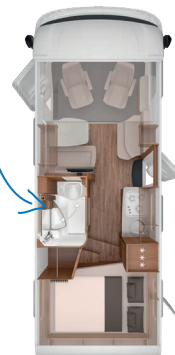

Geräumiges Komfortbad
mit Schwenkwand