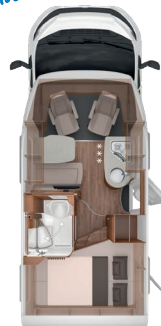

VAN TI

PLATINUM SELECTION

bis zu
21.645,- €*
sparen

ÜBERSICHT

Grundrisse 2
Zulässiges Gesamtgewicht kg 3.500
Maximale Zulademöglichkeit kg 720 - 900

Mehr Informationen auf
www.knaus.com/platinumselection

Raumtrenner mit
Jalousie-Türe